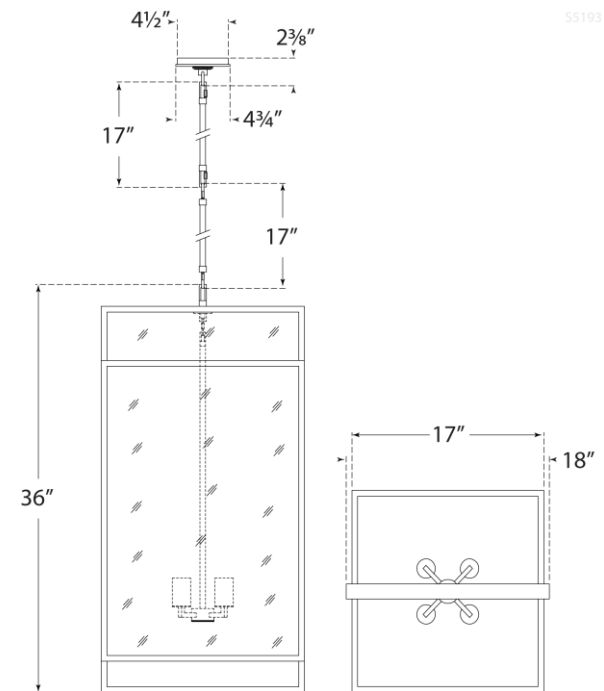

SPEC SHEET

Halle Medium Lantern

Item # S 5193AI-CG

Designer: Ian K. Fowler

O/A Height: 71.25"

Fixture Height: 36"

Min. Custom Height: 54.5"

Width: 18"

Canopy: 4.5" Round

Finishes: AI, PN

Glass Options: CG

Socket: 4 - E26 Keyless

Wattage: 4 - 60 T

Note: Custom Height Available

55193